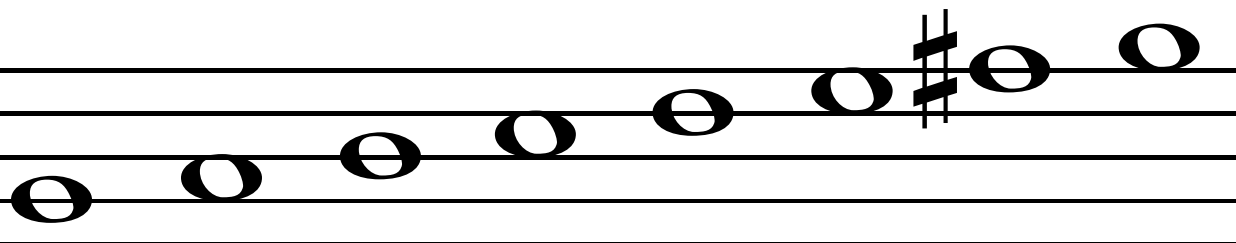

Ylennysmerkkiset duuriasteikot

Osio: Asteikot 1

Duuriasteikko koostuu koko- ja puolisävelaskelista.

(K = koko ja P = puoli)

C-duuriasteikko

K K P K K K P

etumerkintä

G-duuriasteikko

K K P K K K P

etumerkintä

Ylennysmerkkiset duuriasteikot

Osio: Asteikot 1

Duuriasteikko koostuu koko- ja puolisävelaskelista.

(K = koko ja P = puoli)

D-duuriasteikko

K K P K K K P

etumerkintä

A-duuriasteikko

K K P K K K P

etumerkintä

Ylennysmerkkiset duuriasteikot

Osio: Asteikot 1

Duuriasteikko koostuu koko- ja puolisävelaskelista.

(K = koko ja P = puoli)